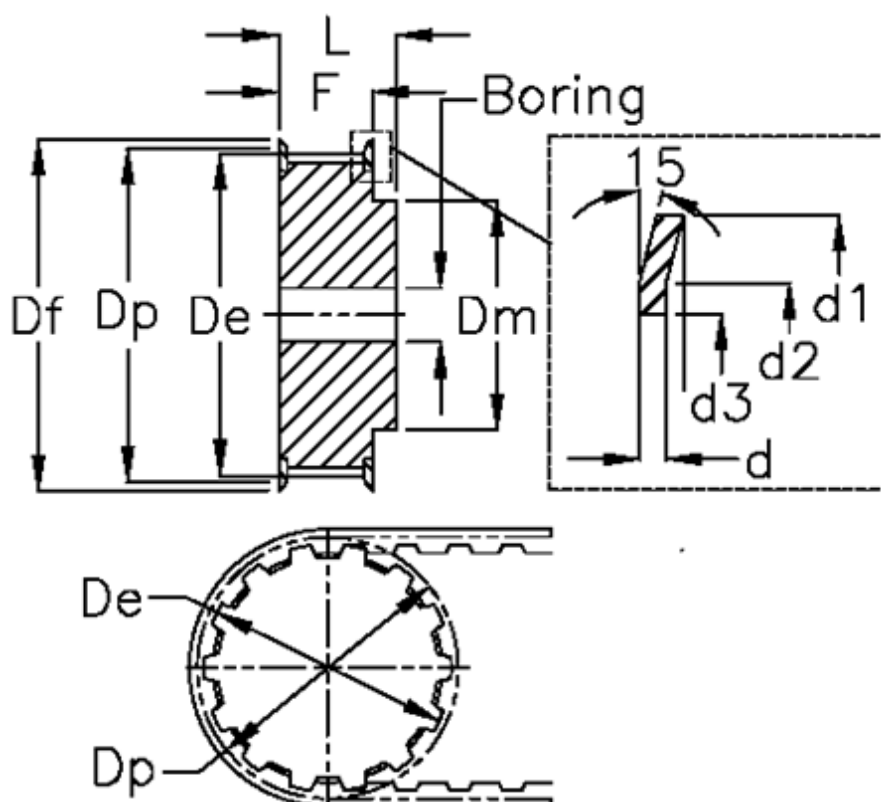

Varenummer: 604140030015
 Beskrivelse: Tandremskive med nav
 HTD 30 3M 15

Mål

Boring = 6	Dm = 20
Bredde = 15	Dp = 28.65
d = 0.5	F = 19.5
d1 = 32	Flangetype = F10
d2 = 27.5	L = 26
d3 = 23	Tandantal = 30
De = 27.89	Type = 3M
Df = 32	Vægt = 0.035